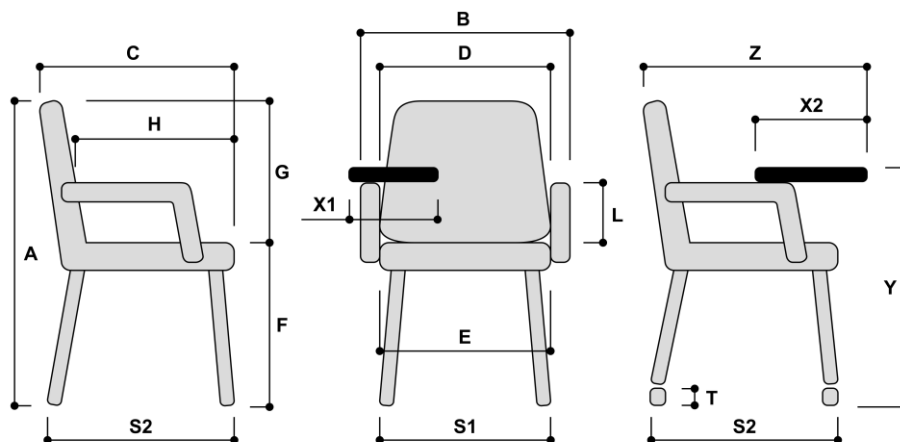

KB-FRILL

17/10/2025

Specyfikacja modelu :

- bez podłokietników, stelaż płoza

Wymiary całkowite (mm)		Od	Do	Zakres
Wysokość całkowita	A	820		
Szerokość całkowita	B	455		
Głębokość całkowita	C	500		
Szerokość oparcia	D	455		
Szerokość siedziska	E	430		
Wysokość do wierzchu siedziska	F	475		
Wysokość oparcia od wierzchu siedziska	G	345		
Głębokość siedziska	H	420		
Wysokość podłokietnika	L			
Szerokość stelaża (u podstawy)	S1	530		
Głębokość stelaża (u podstawy)	S2	50		
Średnica kółek	T			
Szerokość stolika	X1			
Głębokość stolika	X2			
Wysokość stolika od podłoża	Y			
Głębokość całkowita ze stolikiem	Z			